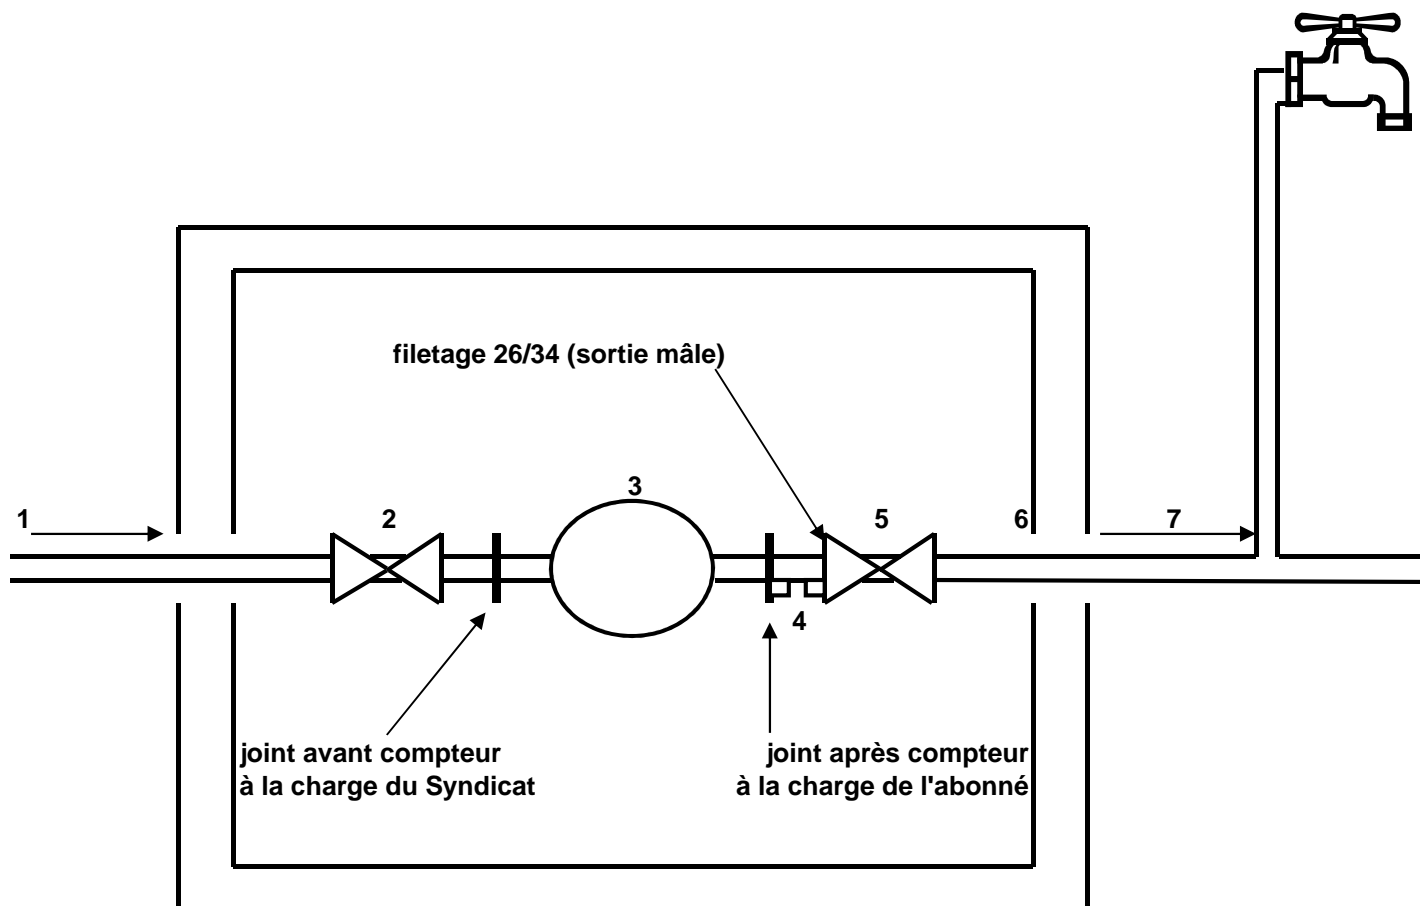

SCHEMA TYPE D' INSTALLATION

LEGENDE :

- 1 - Venant de la conduite publique
- 2 - Robinet d'arrêt "Syndicat"
- 3 - Compteur
- 4 - Clapet - Purge (fourni par le Syndicat) présence obligatoire
- 5 - Robinet d'arrêt "Abonné" facultatif
- 6 - Sortie prévue et obligatoire
- 7 - Vers utilisateur (col de cygne ou branchement direct à la maison)